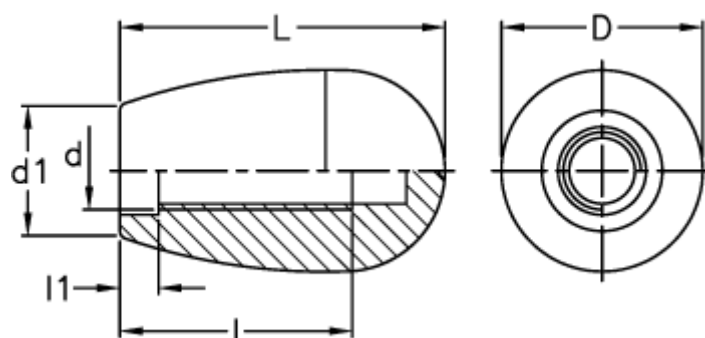

Varenummer: 2304021201  
Beskrivelse: E+G Konusknop m/indvendig gevind  
I.222/55-M10

## Mål

d = M10

D = 33

d1 = 20

l = 35

L = 54

l1 = 8